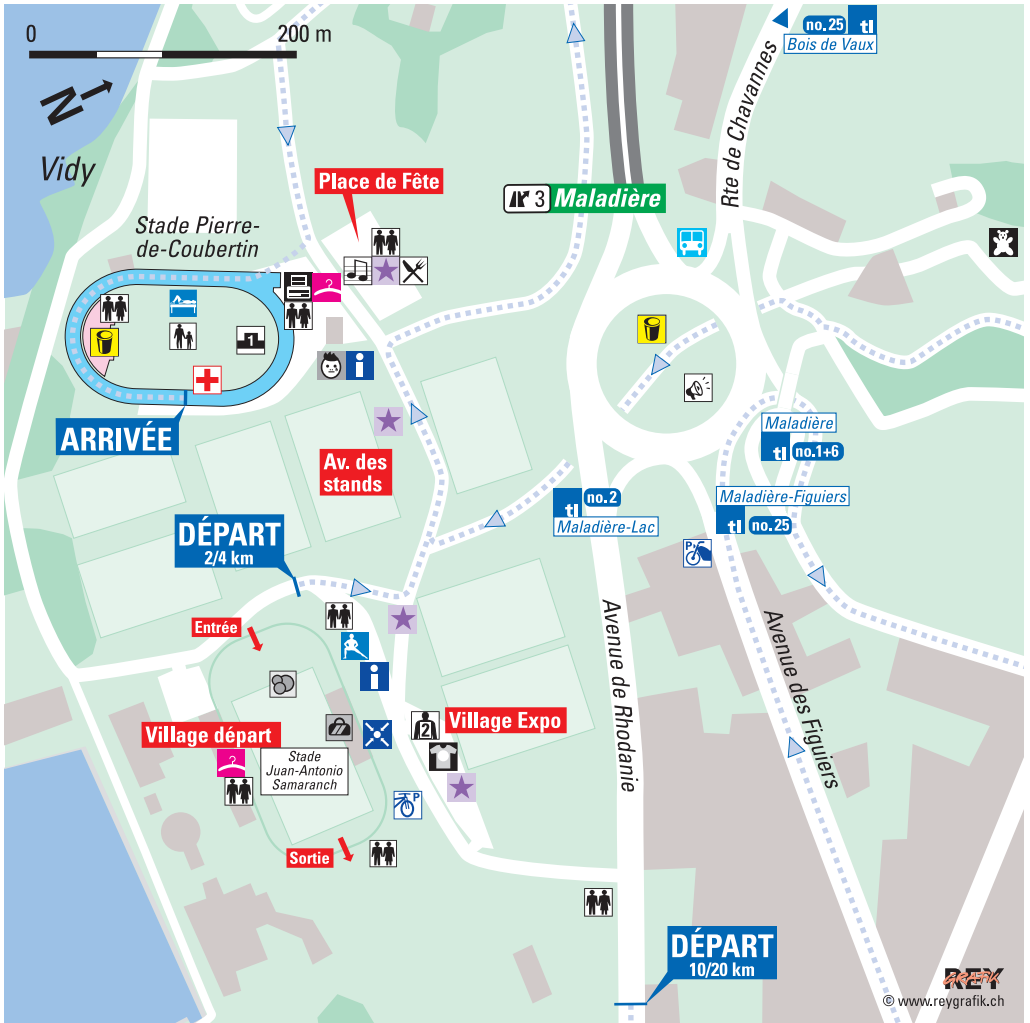

Information

--- Parcours
Laufstrecken

Information, objet trouvés
Info, Fundbüro

Meeting Point

Dossards
Start-Nr.

Vestiaires H+F
Garderoben H+F

Toilettes
Toiletten

Ravitaillement
Verpflegung

Poste de secours
Sanität

Echauffements
Eintaufen

Massages

Place de fête
Festplatz

Podium

Consigne des sacs
Gepäckdepot

Consigne valeurs
Wertsachen

Animations
Zone d'encouragement

Stands

T-Shirt

Parc 2 roues
Parking Zweiräder

Garderie
Kinderhort

Enfants perdus
verlorene Kinder

Retrouvailles parents-enfants
Treffpunkt Eltern-Kinder

Navettes gratuites
Parking UNIL|EPFL

Transport public