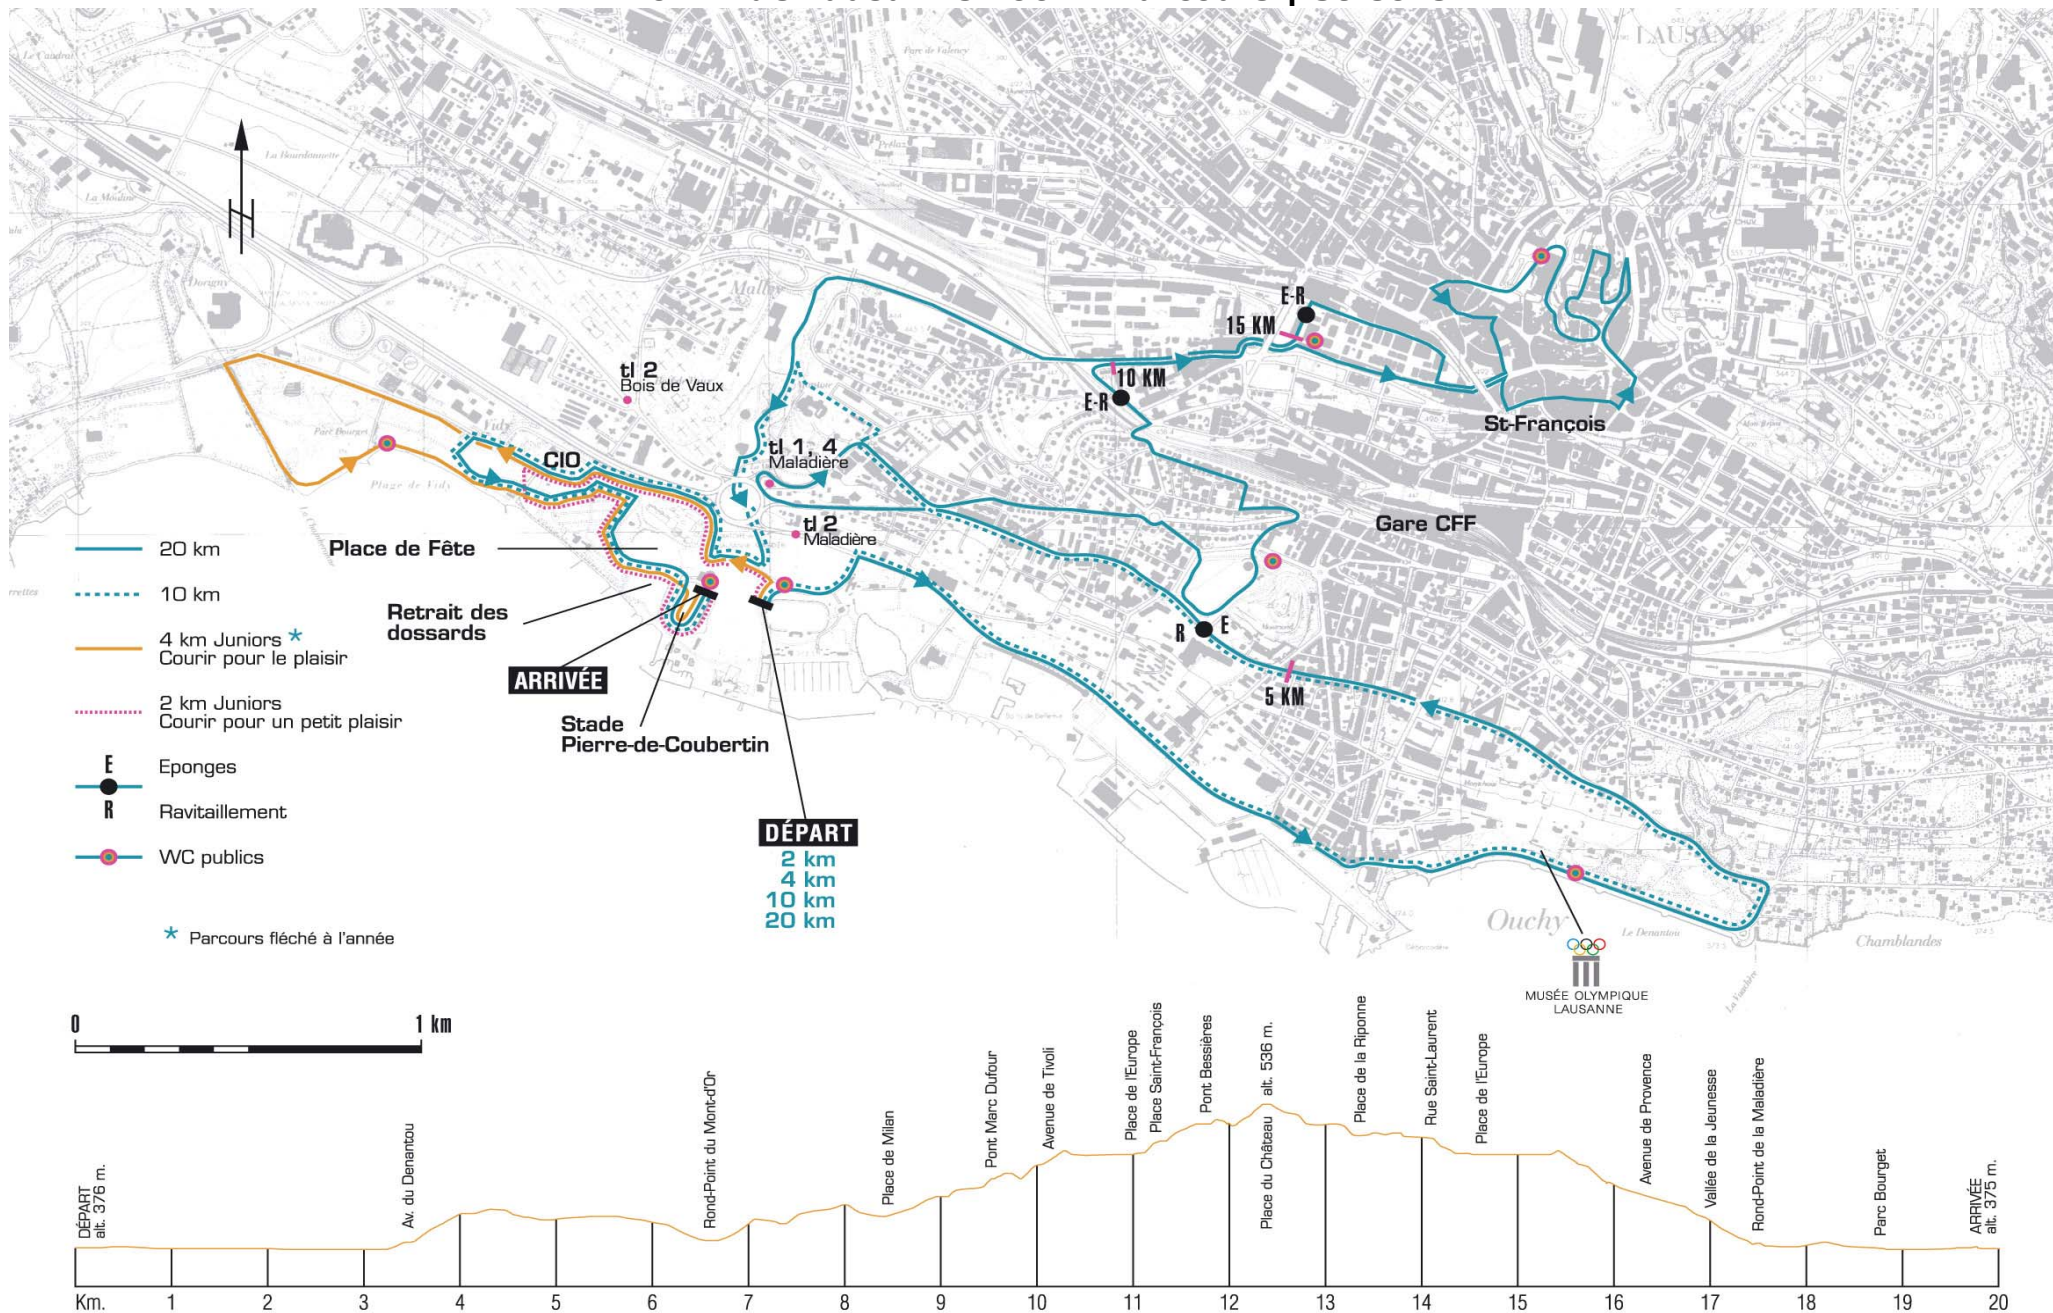

# 20 km de Lausanne 2007 - Parcours | Strecke

- 20 km
- - - 10 km
- 4 km Juniors \*  
Courir pour le plaisir
- - - 2 km Juniors  
Courir pour un petit plaisir
- E** Eponges
- R** Ravitaillement
- WC publics
- \* Parcours fléché à l'année

Place de Fête

Retrait des dossards

Stade Pierre-de-Coubertin

**DÉPART**

2 km  
4 km  
10 km  
20 km

MUSÉE OLYMPIQUE  
LAUSANNE