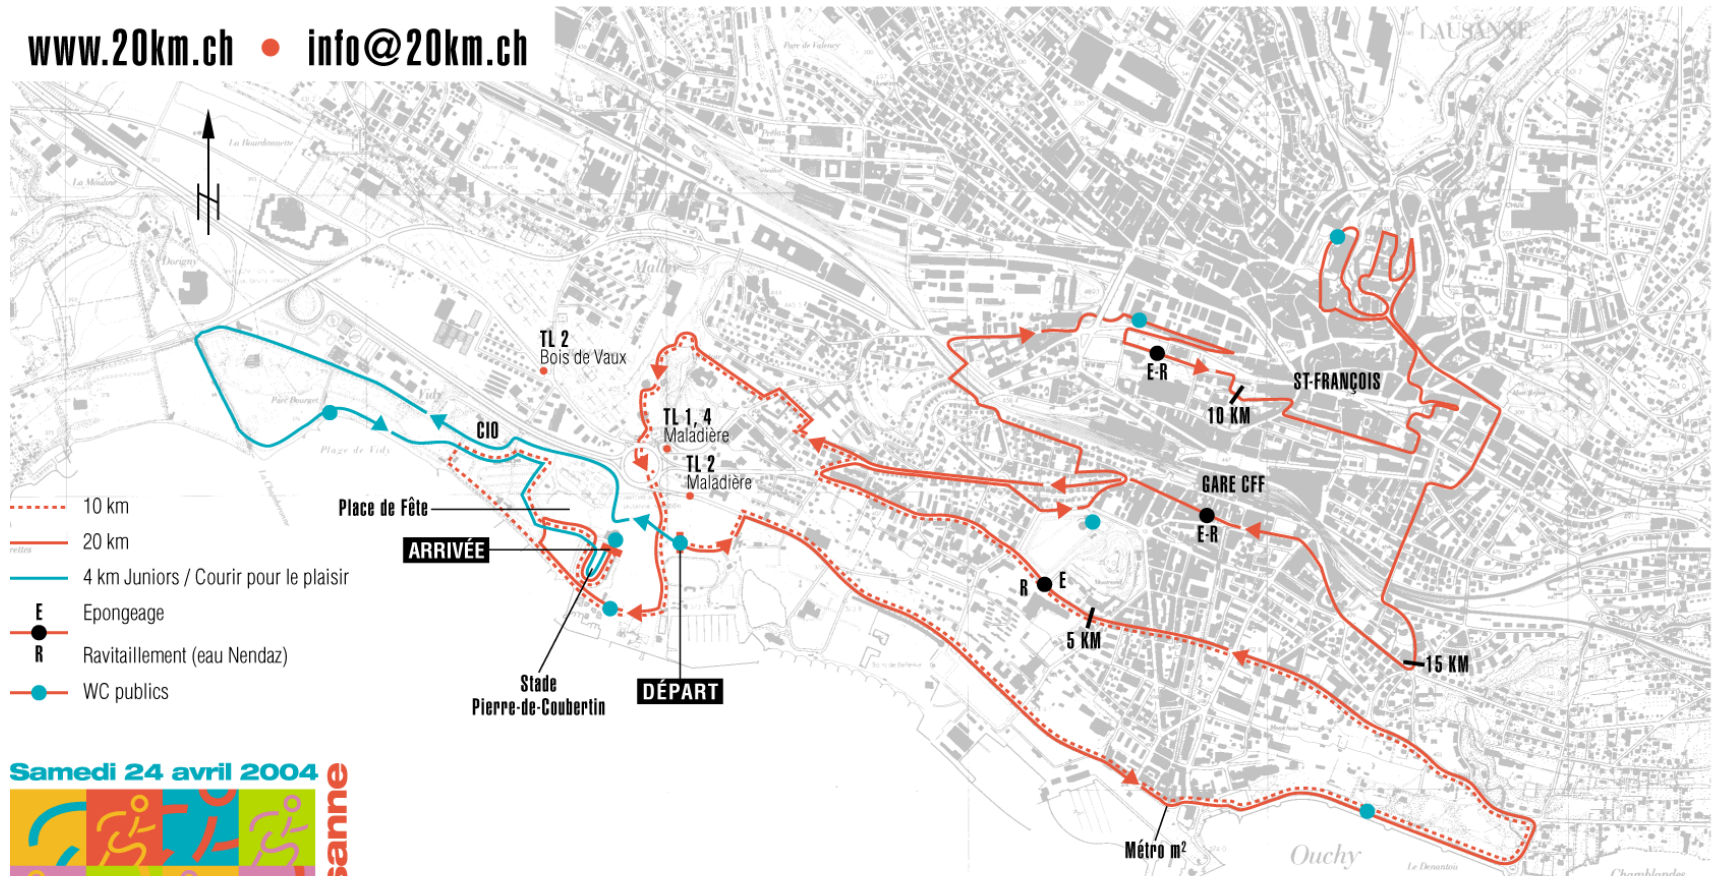

www.20km.ch • info@20km.ch