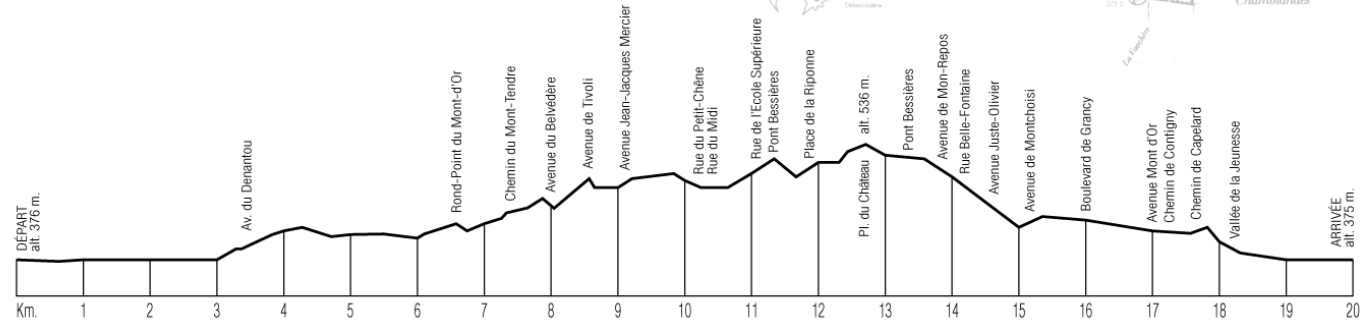

www.20km.ch • info@20km.ch

Samedi 24 avril 2004

20 km de Lausanne